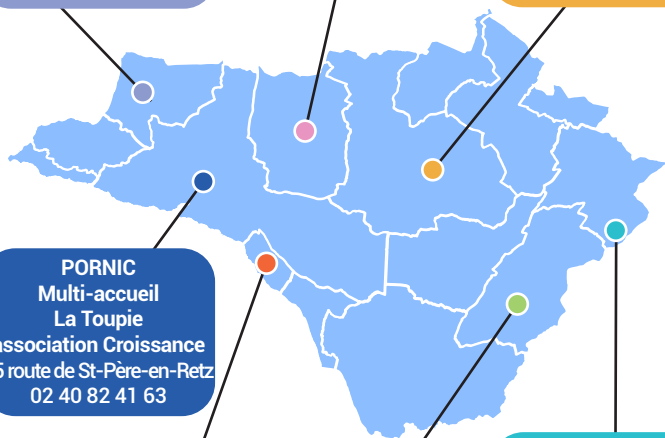

C'EST QUOI ?

LA PARENT'AISE est un lieu de rencontre, d'échanges et d'écoute entre parents, enfants, professionnels et bénévoles. C'est un lieu de jeu et de vie adapté aux tout petits : motricité, manipulation, jeux extérieurs, socialisation...

POUR QUI ? Pour les parents, futurs parents, grand-parents et enfants de la naissance à 3 ans.

NOUS TROUVER :

SAINT-MICHEL-CHEF-CHEF
Multi-accueil
La ronde des cubes
rue Gavroche
06 43 07 49 82

CHAUVÉ
Micro-crèche
La Maison des Ptits Loups
2 rue de la Chantrie
02 51 18 92 59

CHAUMES-EN-RETZ
Accueil périscolaire
AAR
22 rue des Écoliers
Arthon-en-Retz
07 69 42 21 77

PORNIC
Multi-accueil
La Toupie
association Croissance
45 route de St-Père-en-Retz
02 40 82 41 63

LA BERNERIE-EN-RETZ
Multi-accueil
Roule ta bille
1 rue Paul Fort
02 40 82 75 31

SAINTE-PAZANNE
Multi-accueil
Paz à Pas
rue Françoise Dolto
02 40 02 63 45

PORT-SAINT-PERE
Multi-accueil
Anim'Action
27 rue de Pornic
02 40 31 14 34