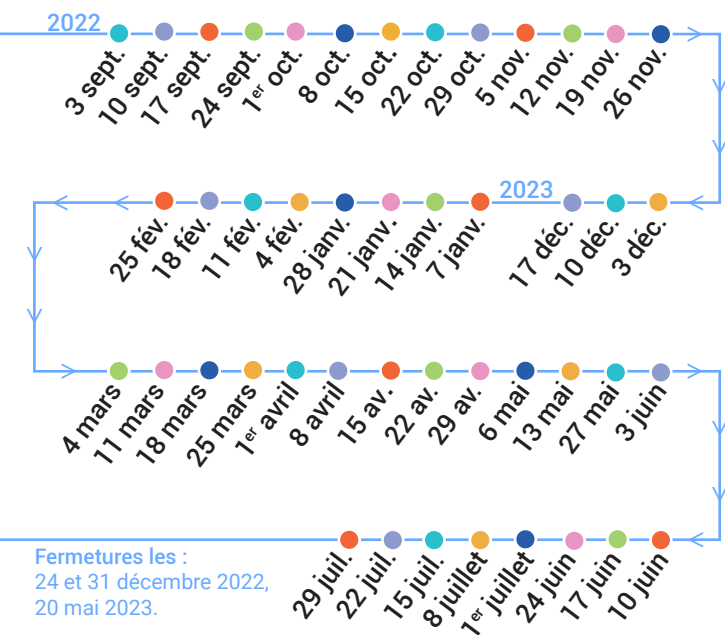

LA PARENT'AISE vous accueille
tous les samedis de 9h30 à 11h30
en itinérance sur le Pays de Retz pour
des moments de jeux, d'écoute et de
rencontre.

CALENDRIER DE SEPTEMBRE 2022 À JUILLET 2023

À retrouver sur www.pornicagglo.fr

Code couleur :

- Pornic
- Arthon-en-Retz
- Port-Saint-Père
- St-Michel-Chef-Chef
- La Bernerie-en-Retz
- Sainte-Pazanne
- Chauvé